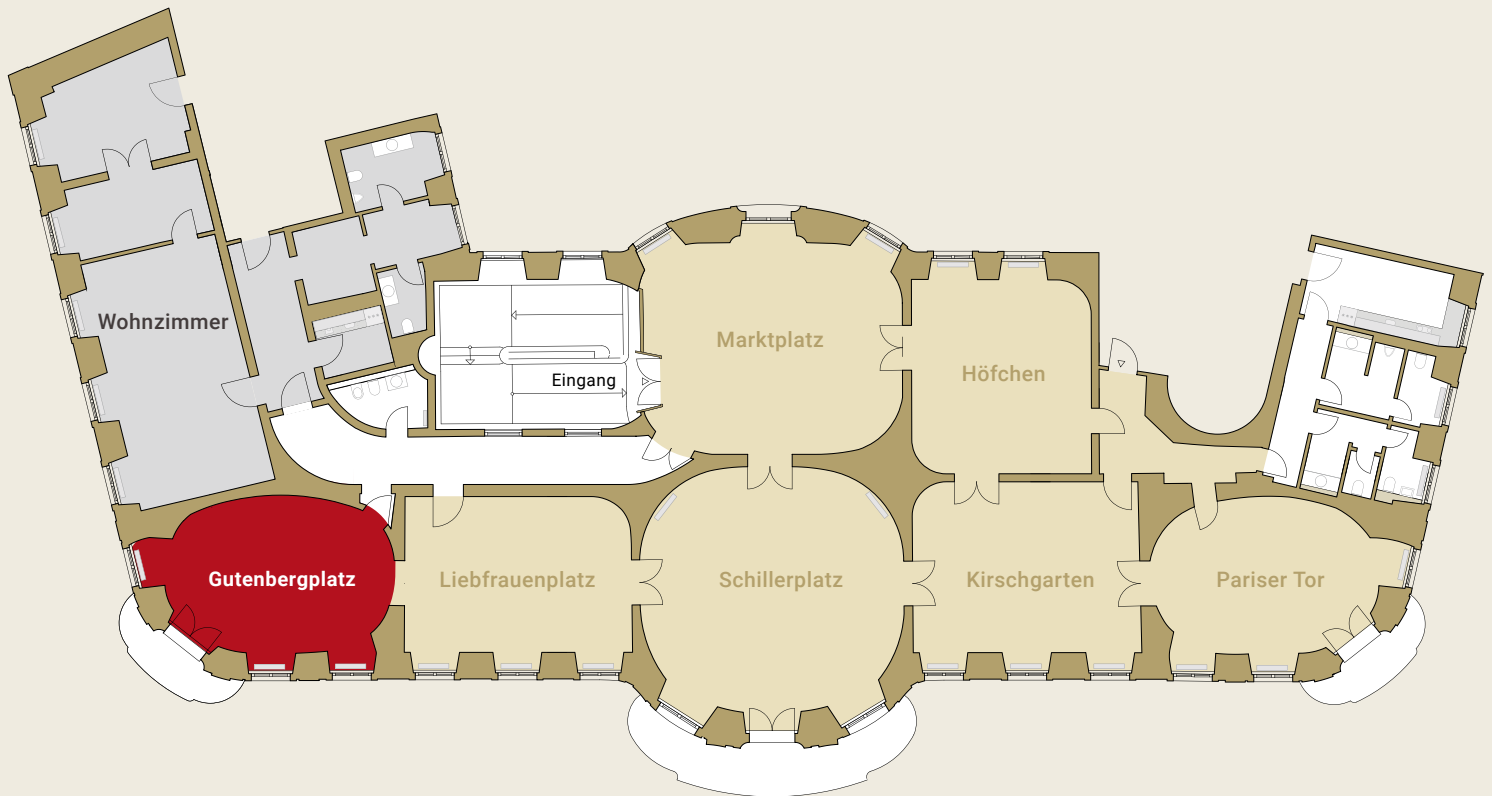

BEL ÉTAGE

IM OSTEINER HOF

Raum 3 - Gutenbergplatz

Abmessungen

Fläche:	40 m ²
Höhe:	4,86 m
Breite:	5,45 m
Tiefe:	7,94 m

Bestuhlung

Theater / Reihe:	40 Personen
U-Form / Karree:	16 Personen
Bankett:	16 Personen
Empfang:	48 Personen

Angrenzende Räume

Liebfrauenplatz