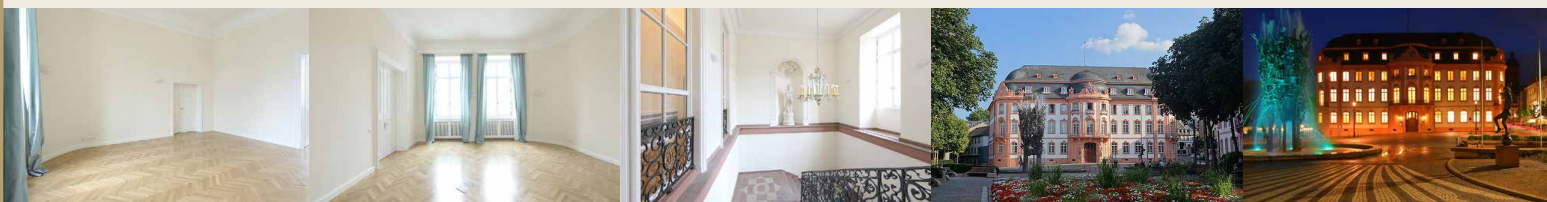

BEL ÉTAGE

IM OSTEINER HOF

Raum 2 - Höfchen

Abmessungen

Fläche:	43 m ²
Höhe:	4,77 m
Breite:	6,25 m
Tiefe:	6,74 m

Bestuhlung

Theater / Reihe:	55 Personen
U-Form / Karree:	20 Personen
Bankett:	32 Personen
Empfang:	55 Personen

Angrenzende Räume

Marktplatz
Kirschgarten