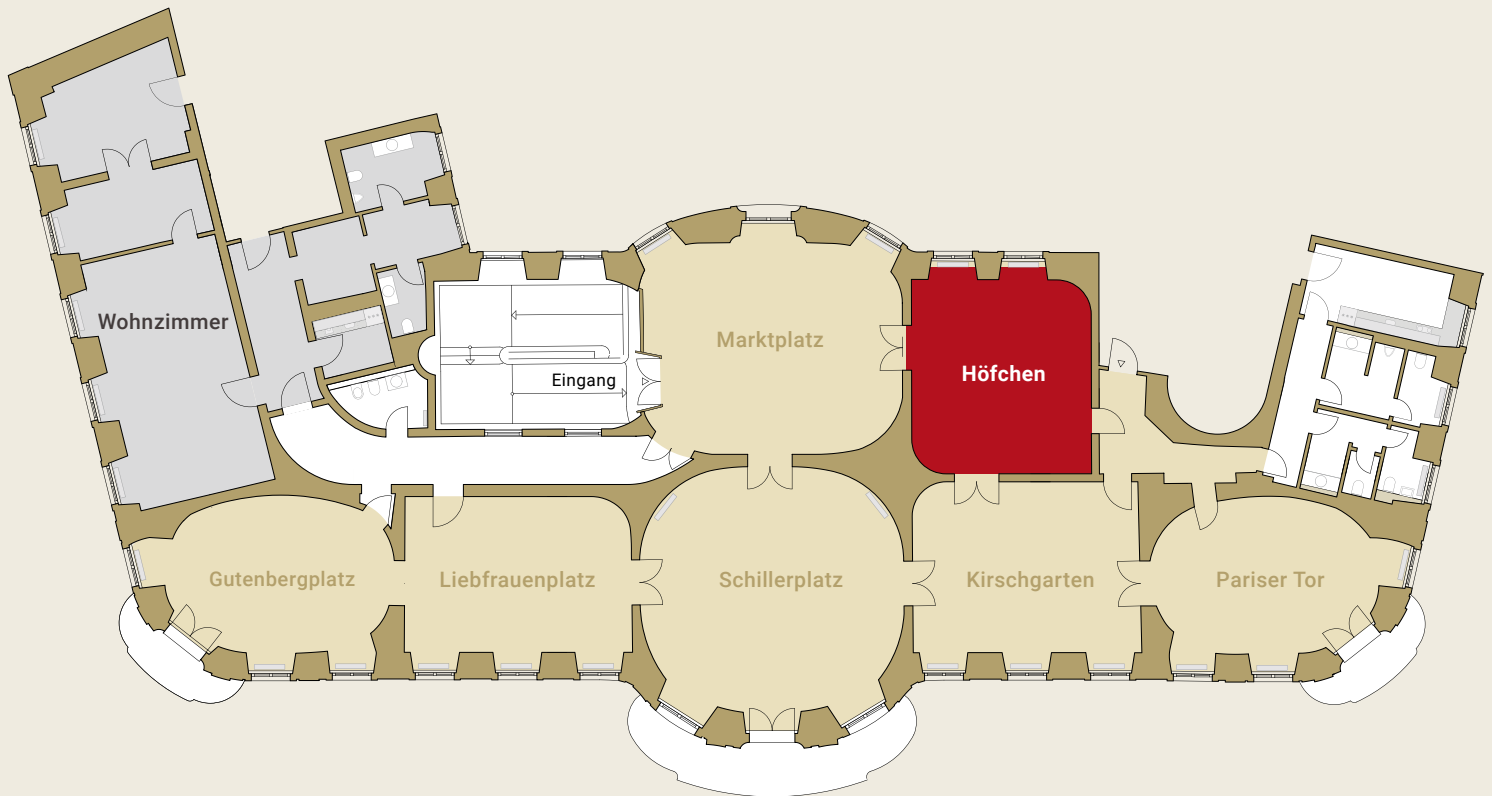

BEL ÉTAGE

IM OSTEINER HOF

Raum 2 - Höfchen

Abmessungen

Fläche:	43 m ²
Höhe:	4,77 m
Breite:	6,25 m
Tiefe:	6,74 m

Bestuhlung

Theater / Reihe:	55 Personen
U-Form / Karree:	20 Personen
Bankett:	32 Personen
Empfang:	55 Personen

Angrenzende Räume

Marktplatz
Kirschgarten