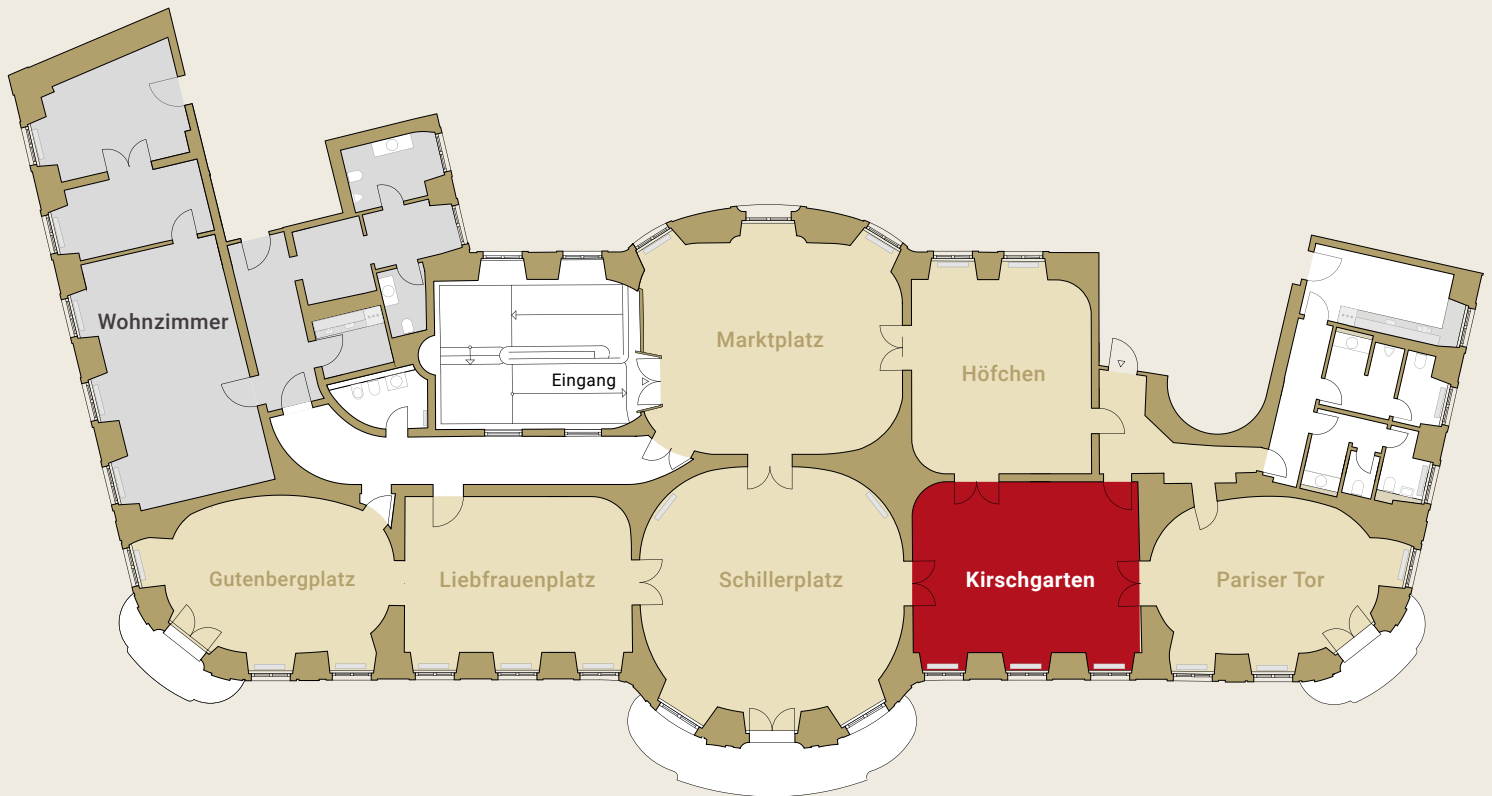

BEL ÉTAGE

IM OSTEINER HOF

Raum 6 - Kirschgarten

Abmessungen

Fläche:	48 m ²
Höhe:	4,78 m
Breite:	5,95 m
Tiefe:	7,90 m

Bestuhlung

Theater / Reihe:	50 Personen
U-Form / Karree:	20 Personen
Bankett:	24 Personen
Empfang:	45 Personen

Angrenzende Räume

Höfchen
Schillerplatz
Pariser Tor