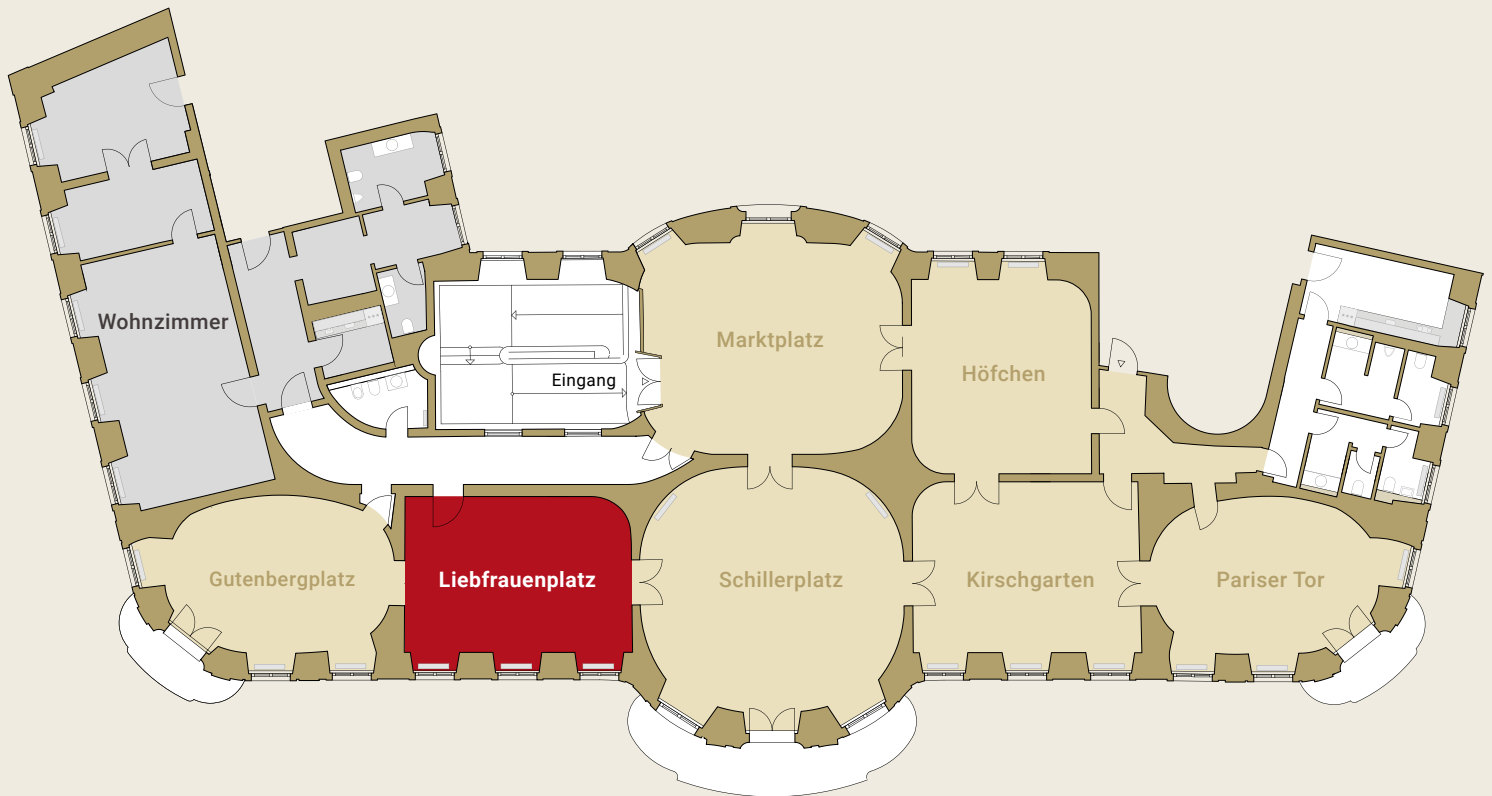

BEL ÉTAGE

IM OSTEINER HOF

Raum 4 - Liebfrauenplatz

Abmessungen

Fläche:	44 m ²
Höhe:	4,90 m
Breite:	5,42 m
Tiefe:	7,91 m

Bestuhlung

Theater / Reihe:	55 Personen
U-Form / Karree:	20 Personen
Bankett:	24 Personen
Empfang:	50 Personen

Angrenzende Räume

Gutenbergplatz

Schillerplatz