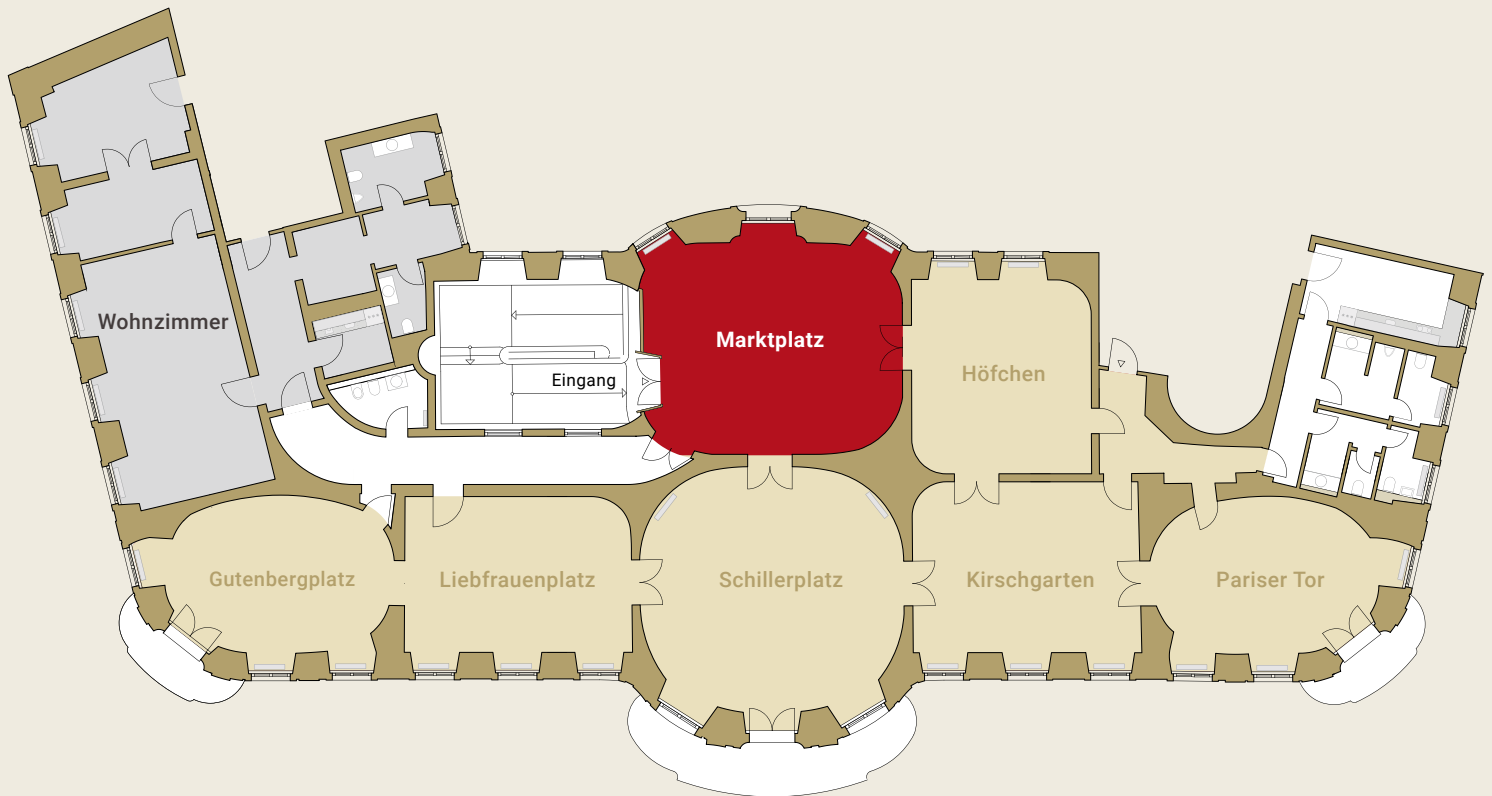

BEL ÉTAGE

IM OSTEINER HOF

Raum 1 - Marktplatz

Abmessungen

Fläche:	63 m ²
Höhe:	4,73 m
Breite:	7,36 m
Tiefe:	7,85 - 9,34 m

Bestuhlung

Theater / Reihe:	72 Personen
U-Form / Karree:	30 Personen
Bankett:	40 Personen
Empfang:	75 Personen

Angrenzende Räume

Höfchen

Schillerplatz