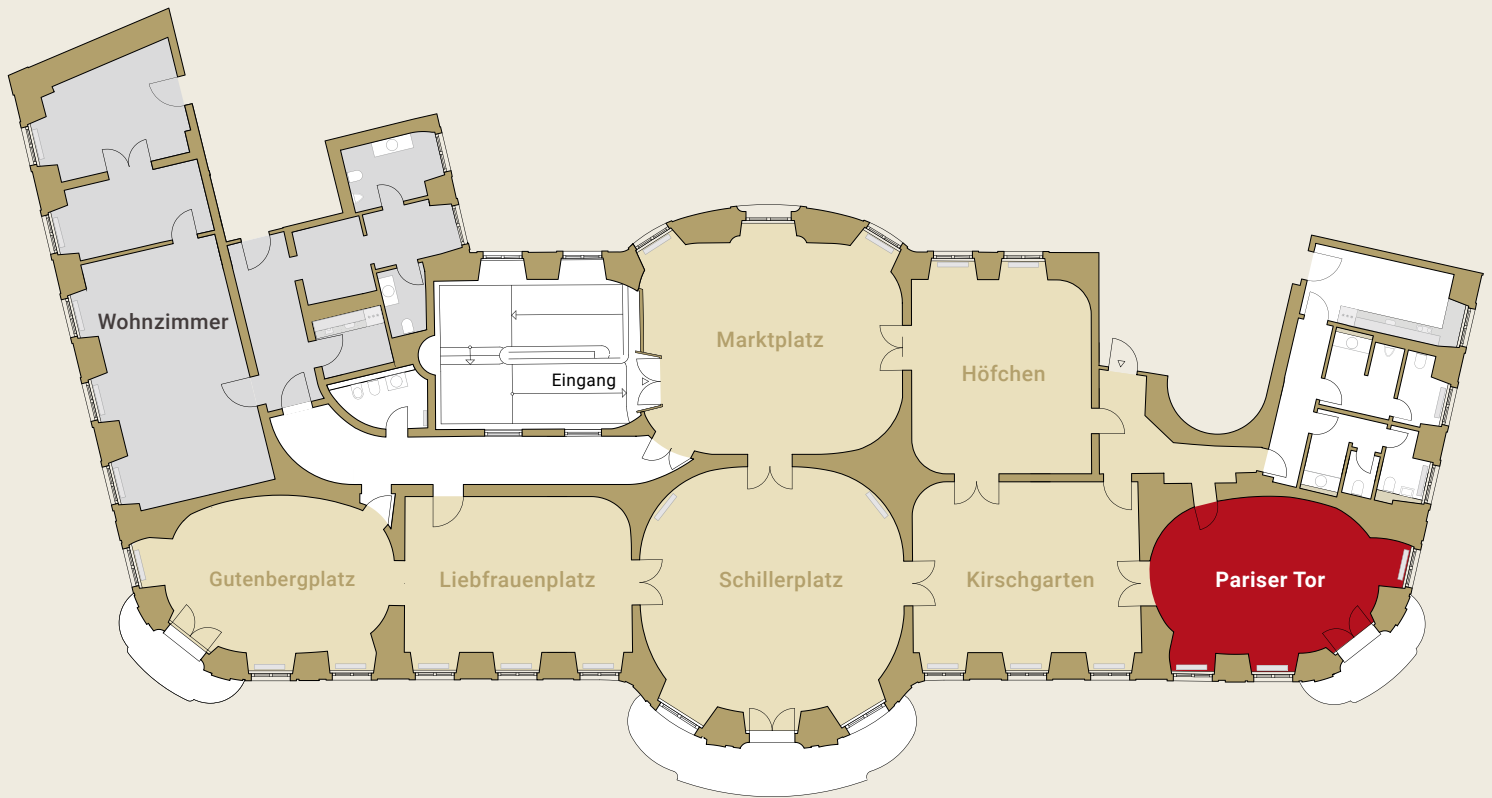

BEL ÉTAGE

IM OSTEINER HOF

Raum 7 - Pariser Tor

Abmessungen

Fläche:	40 m ²
Höhe:	4,79 m
Breite:	5,40 m
Tiefe:	7,95 m

Bestuhlung

Theater / Reihe:	40 Personen
U-Form / Karree:	16 Personen
Bankett:	16 Personen
Empfang:	45 Personen

Angrenzende Räume

Kirschgarten