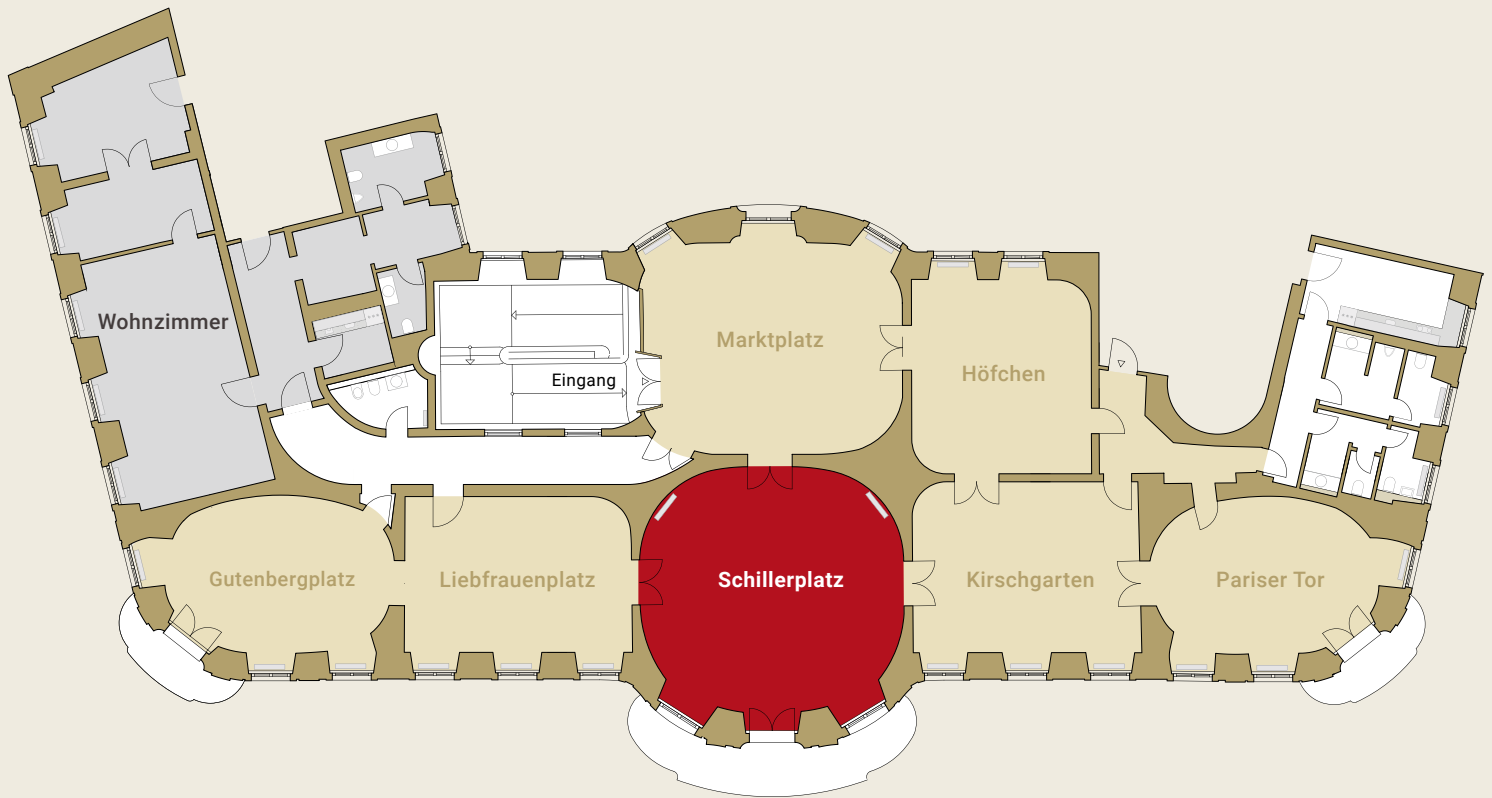

BEL ÉTAGE

IM OSTEINER HOF

Raum 5 - Schillerplatz

Abmessungen

Fläche:	72 m ²
Höhe:	5,43 m
Breite:	8,46 m
Tiefe:	9,15 m

Bestuhlung

Theater / Reihe:	72 Personen
U-Form / Karree:	30 Personen
Bankett:	50 Personen
Empfang:	75 Personen

Angrenzende Räume

Marktplatz
Liebfrauenplatz
Kirschgarten