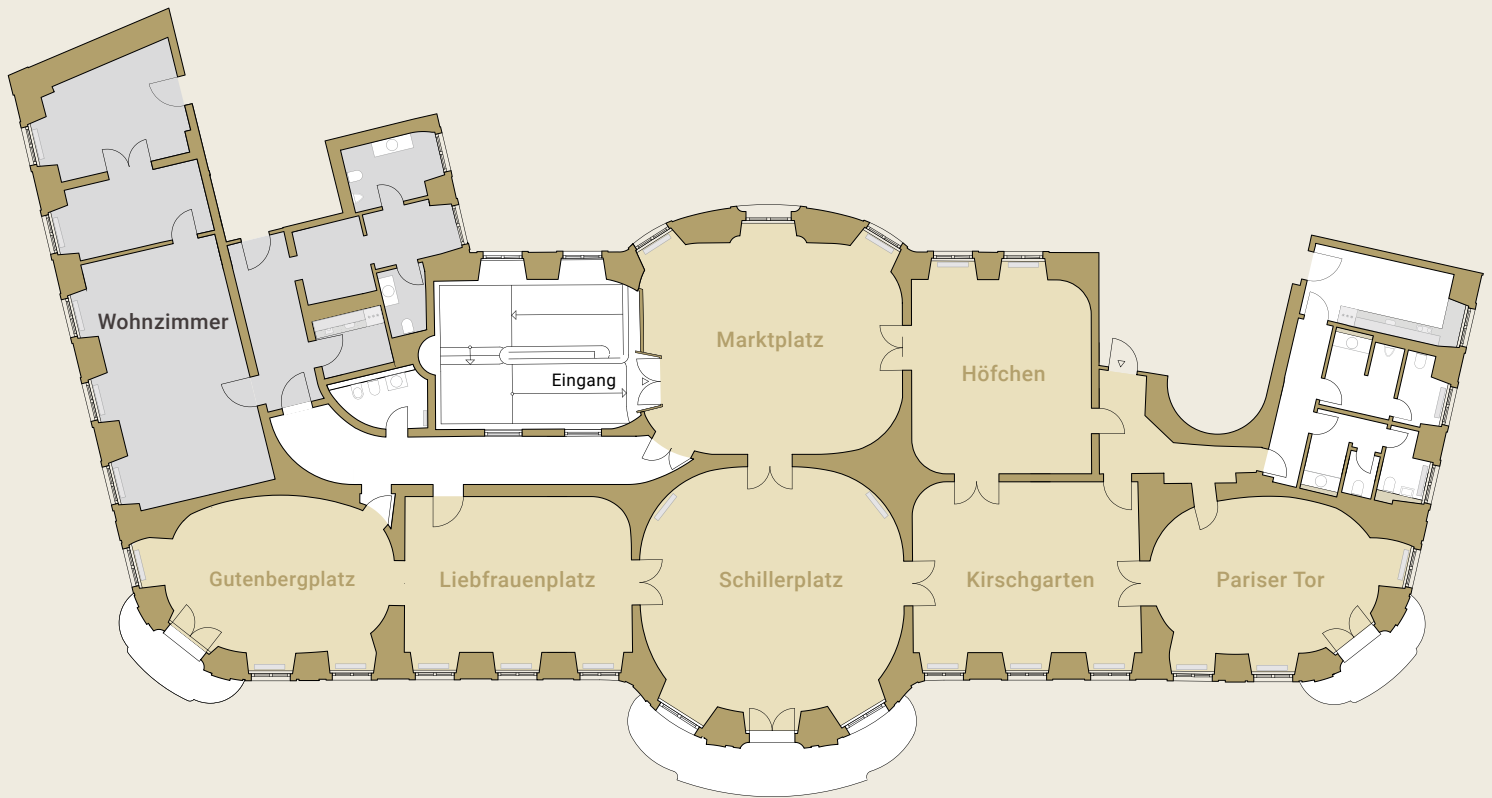

BEL ÉTAGE

IM OSTEINER HOF

Übersicht

Die BEL ÉTAGE und ihre Räume

| | | | |
|--------------------------|--------------------|-----------------|--------------------|
| BEL ÉTAGE gesamt: | 350 m ² | Liebfrauenplatz | 44 m ² |
| Nutzungsfläche | 350 m ² | Schillerplatz | 72 m ² |
| Marktplatz | 63 m ² | Kirschgarten | 48 m ² |
| Höfchen | 43 m ² | Pariser Tor | 40 m ² |
| Gutenbergplatz | 40 m ² | Wohnzimmer | 115 m ² |