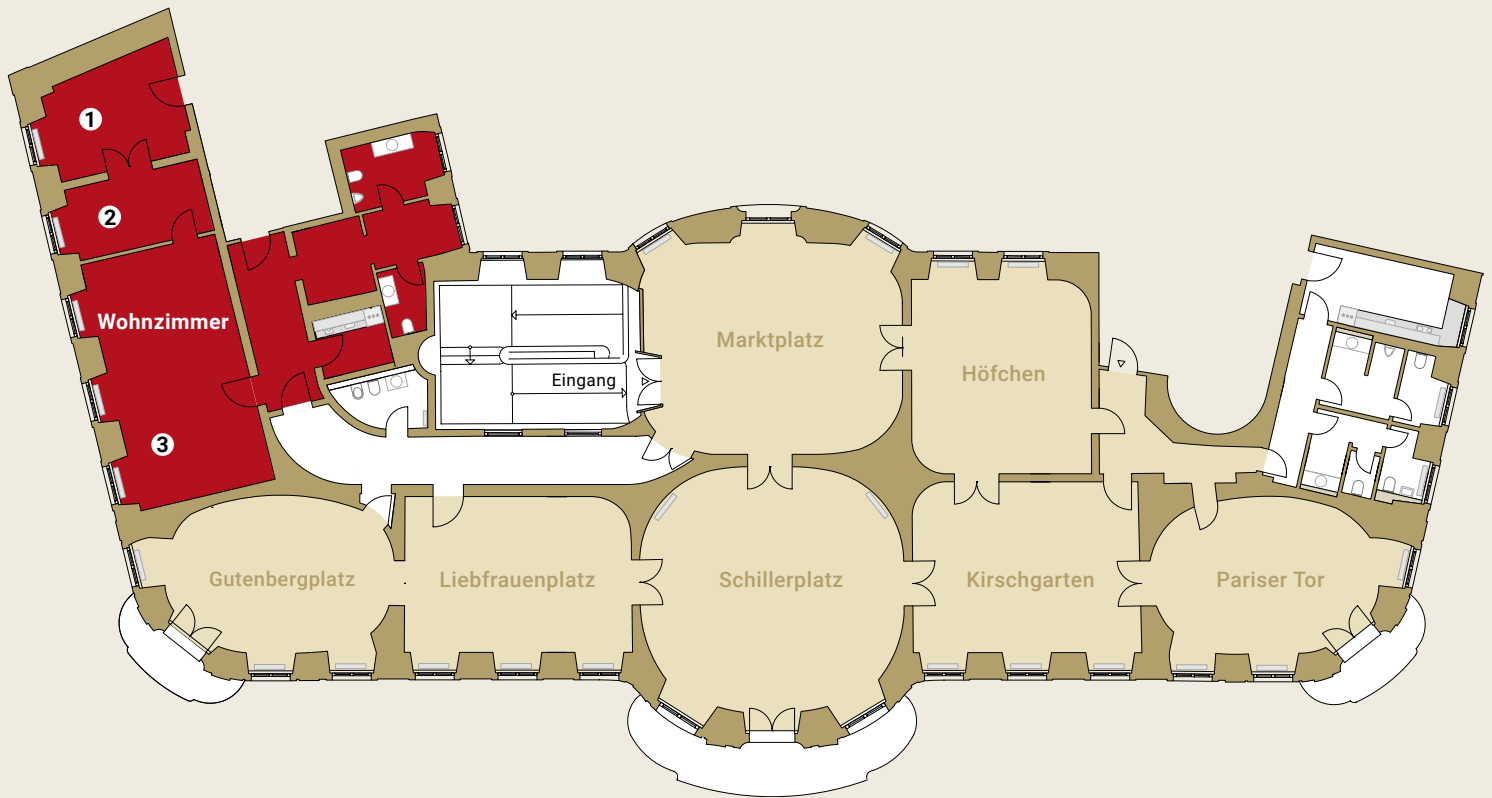

BEL ÉTAGE

IM OSTEINER HOF

Raum 8 - Wohnzimmer

Abmessungen

Anzahl der Räume:	3
zzgl. Küche, WCs, Garderobe	
Fläche gesamt:	115 m ²

Raum 1

Fläche:	17 m ²
Höhe:	4,79 m
Breite:	3,04 - 4,06 m
Tiefe:	4,78 m

Raum 2

Fläche:	12 m ²
Höhe:	4,79 m
Breite:	2,55 m
Tiefe:	4,78 m

Raum 3

Fläche:	42 m ²
Höhe:	4,79 m
Breite:	8,82 m
Tiefe:	4,78 m

Bestuhlung

Bankett: 14 Personen

Empfang: 30 Personen

Kommunikations-Manufaktur BEL ÉTAGE GmbH